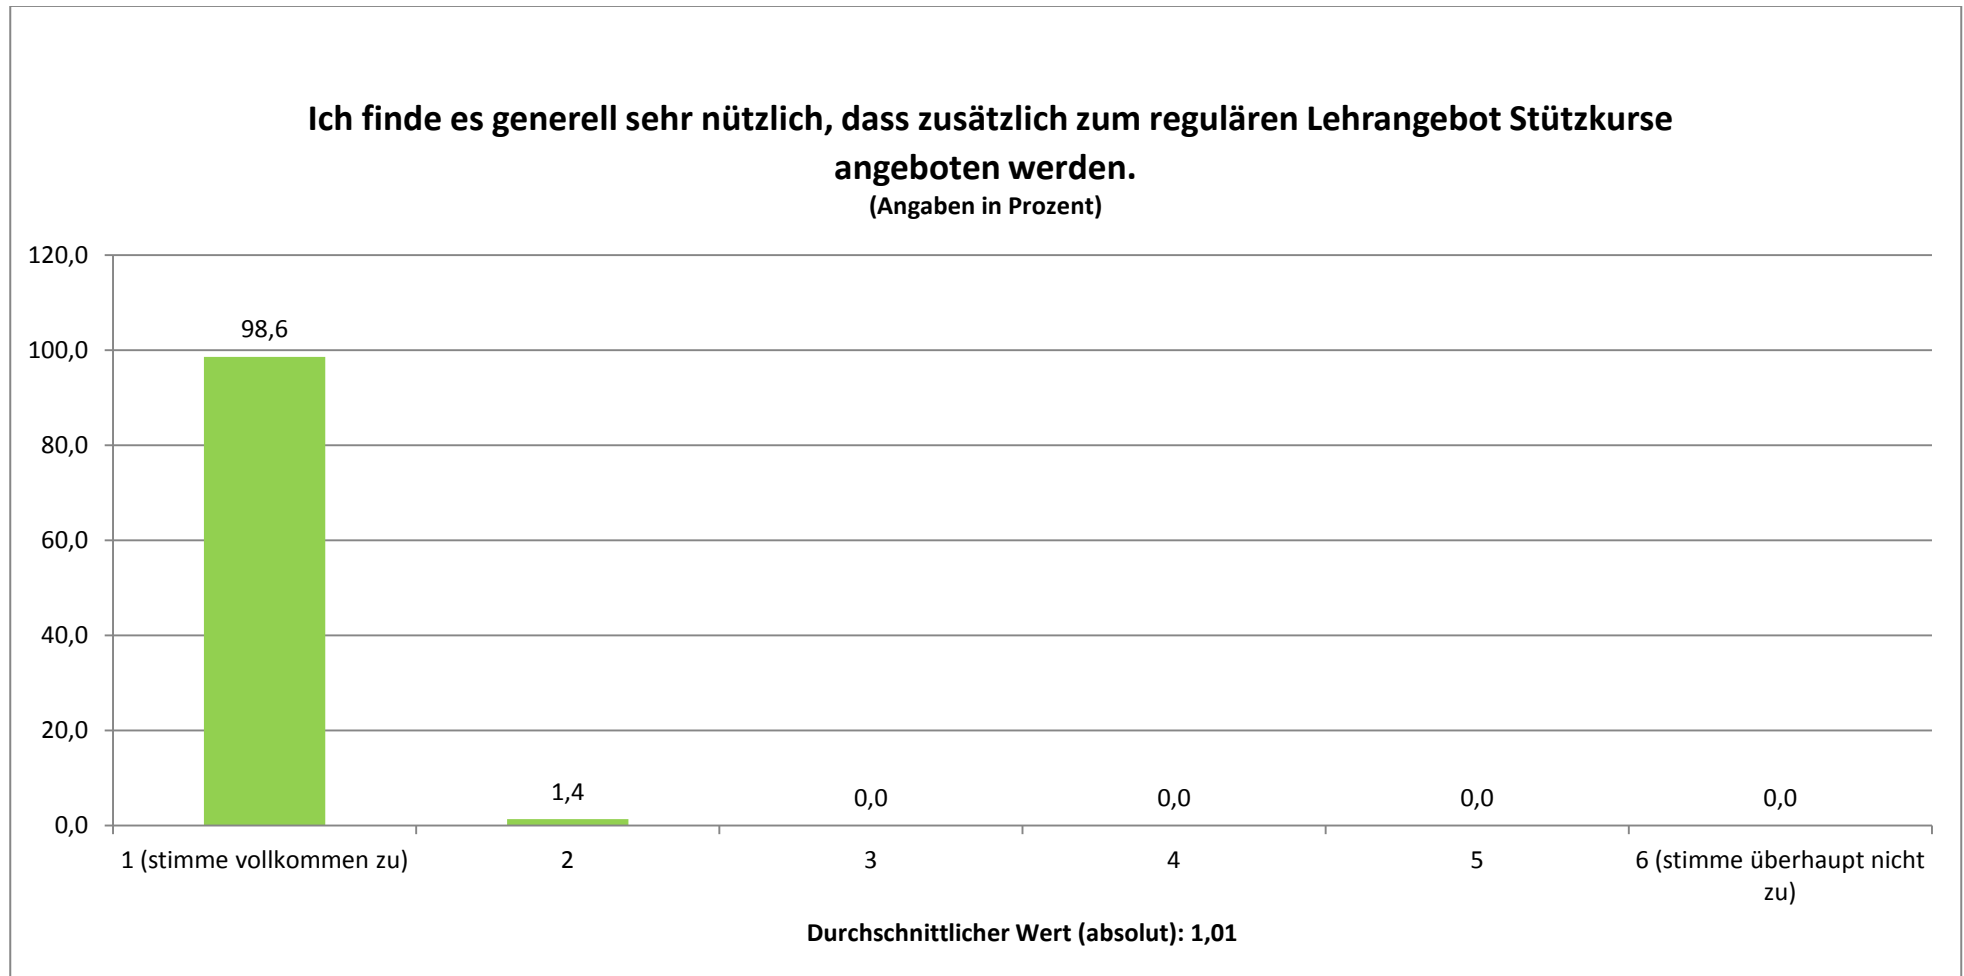

## GESAMTEVALUATION DER STÜTZKURSE (N= 69)

STAND: 29.05.2012

## Ich finde, dass dieser Stützkurs eine Verbesserung der Lehre darstellt.

(Angaben in Prozent)

Durchschnittlicher Wert (absolut): 1,14