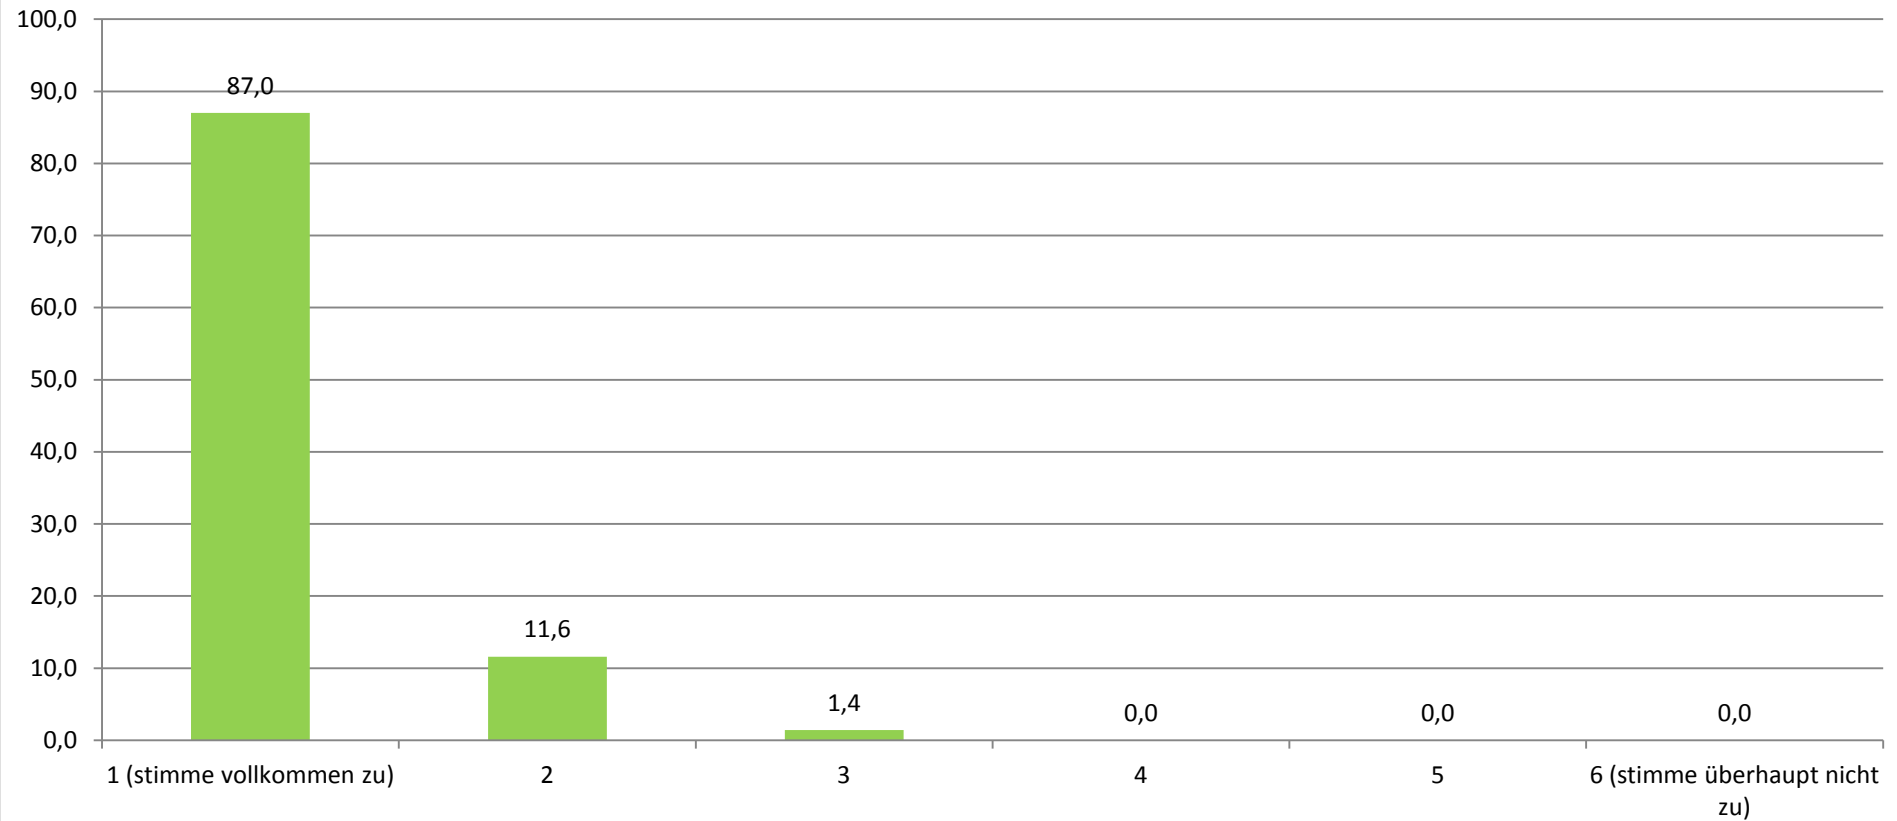

## GESAMTEVALUATION DER STÜTZKURSE (N= 69)

STAND: 29.05.2012

## Ich finde, dass dieser Stützkurs eine Verbesserung der Lehre darstellt.

(Angaben in Prozent)

Durchschnittlicher Wert (absolut): 1,14