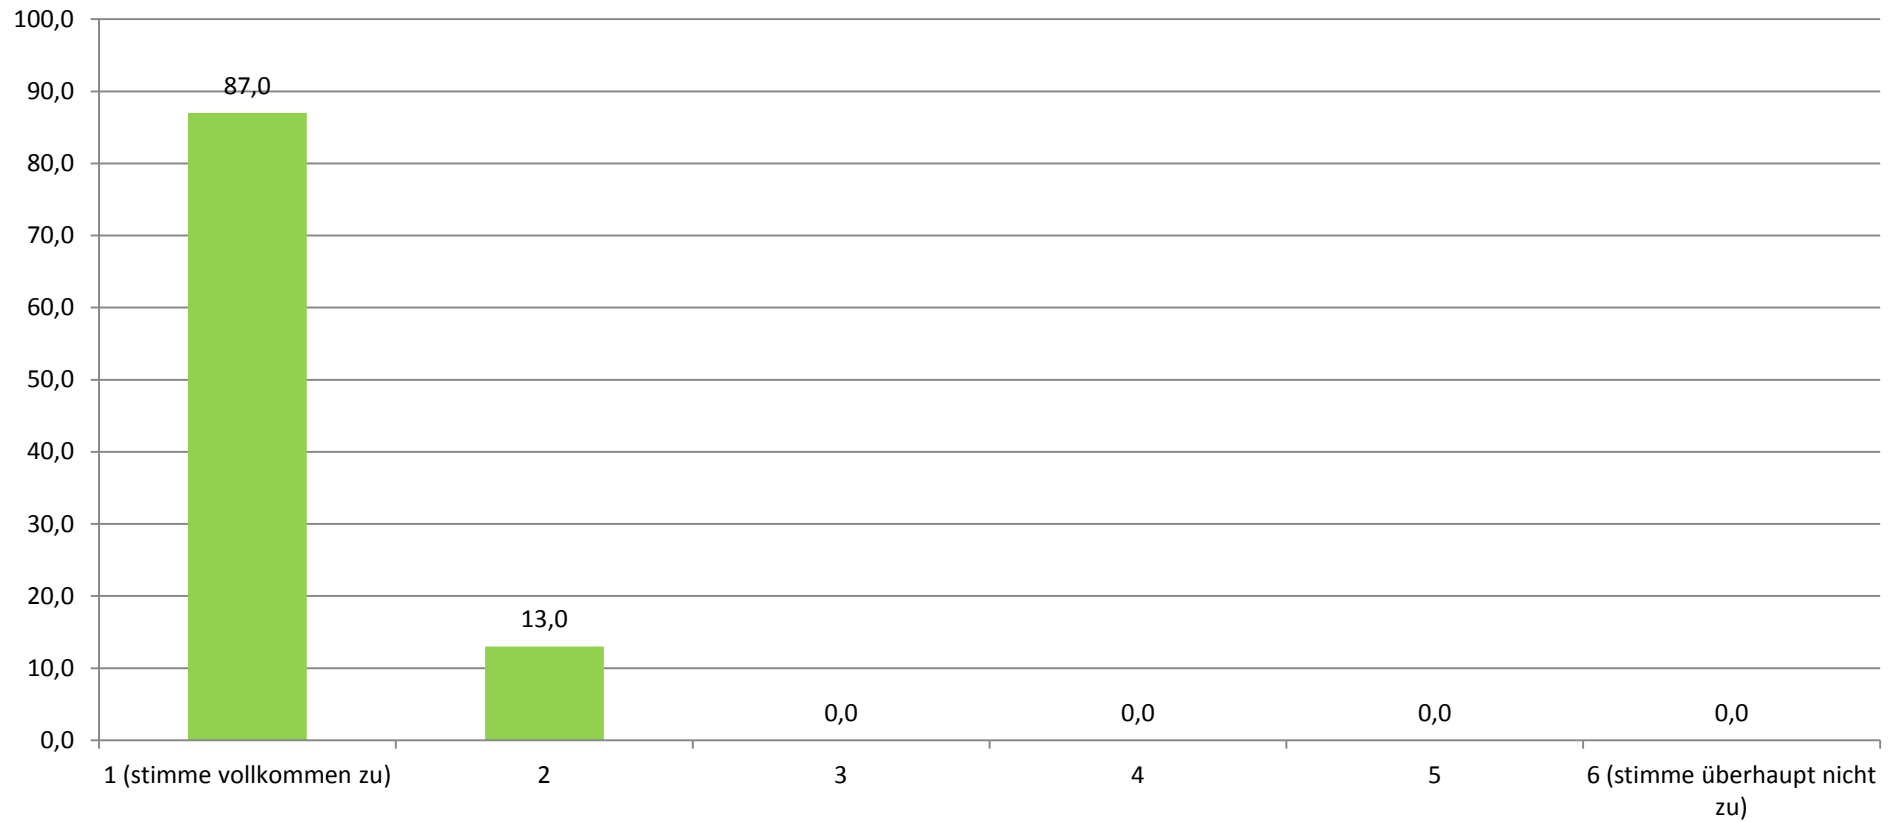

## Ich finde, dass dieser Stützkurs eine Verbesserung der Lehre darstellt.

(Angaben in Prozent)

Durchschnittlicher Wert (absolut): 1,14

### Dieser Stützkurs ist aus meiner Sicht sehr hilfreich.

(Angaben in Prozent)

Durchschnittlicher Wert (absolut): 1,13