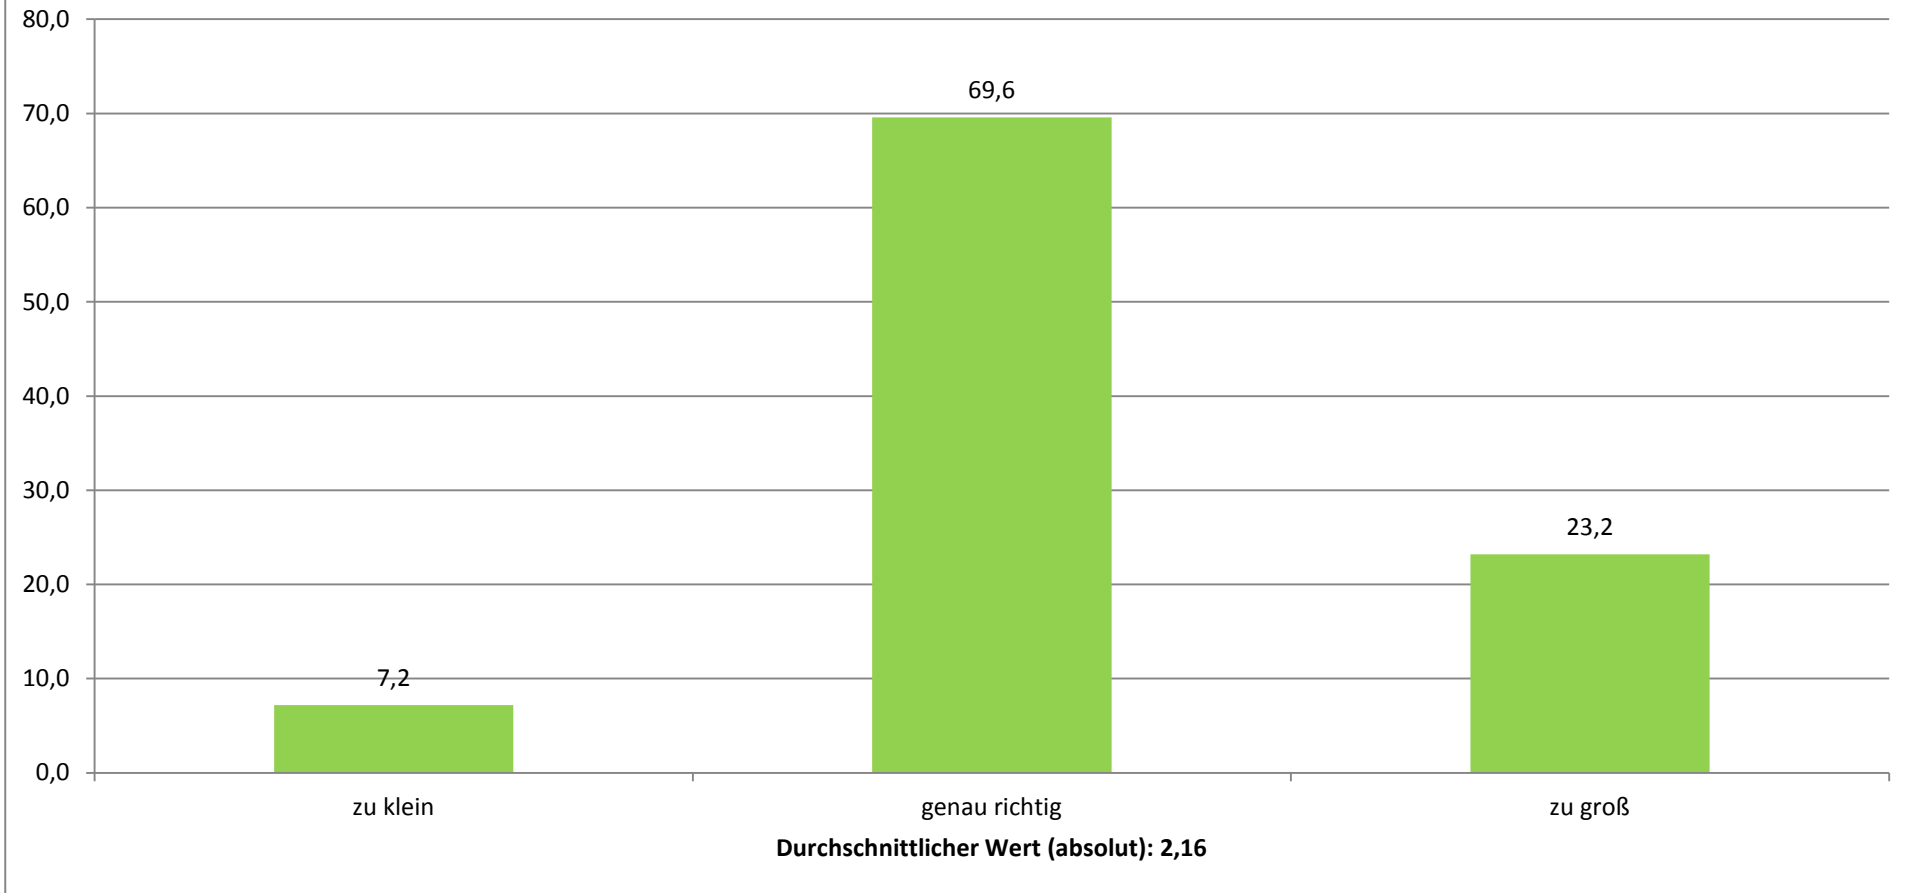

## Ich finde, dass dieser Stützkurs eine Verbesserung der Lehre darstellt.

(Angaben in Prozent)

Durchschnittlicher Wert (absolut): 1,14

### Dieser Stützkurs ist aus meiner Sicht sehr hilfreich.

(Angaben in Prozent)

Durchschnittlicher Wert (absolut): 1,13

## Die Anzahl der Teilnehmer fand ich...

(Angaben in Prozent)