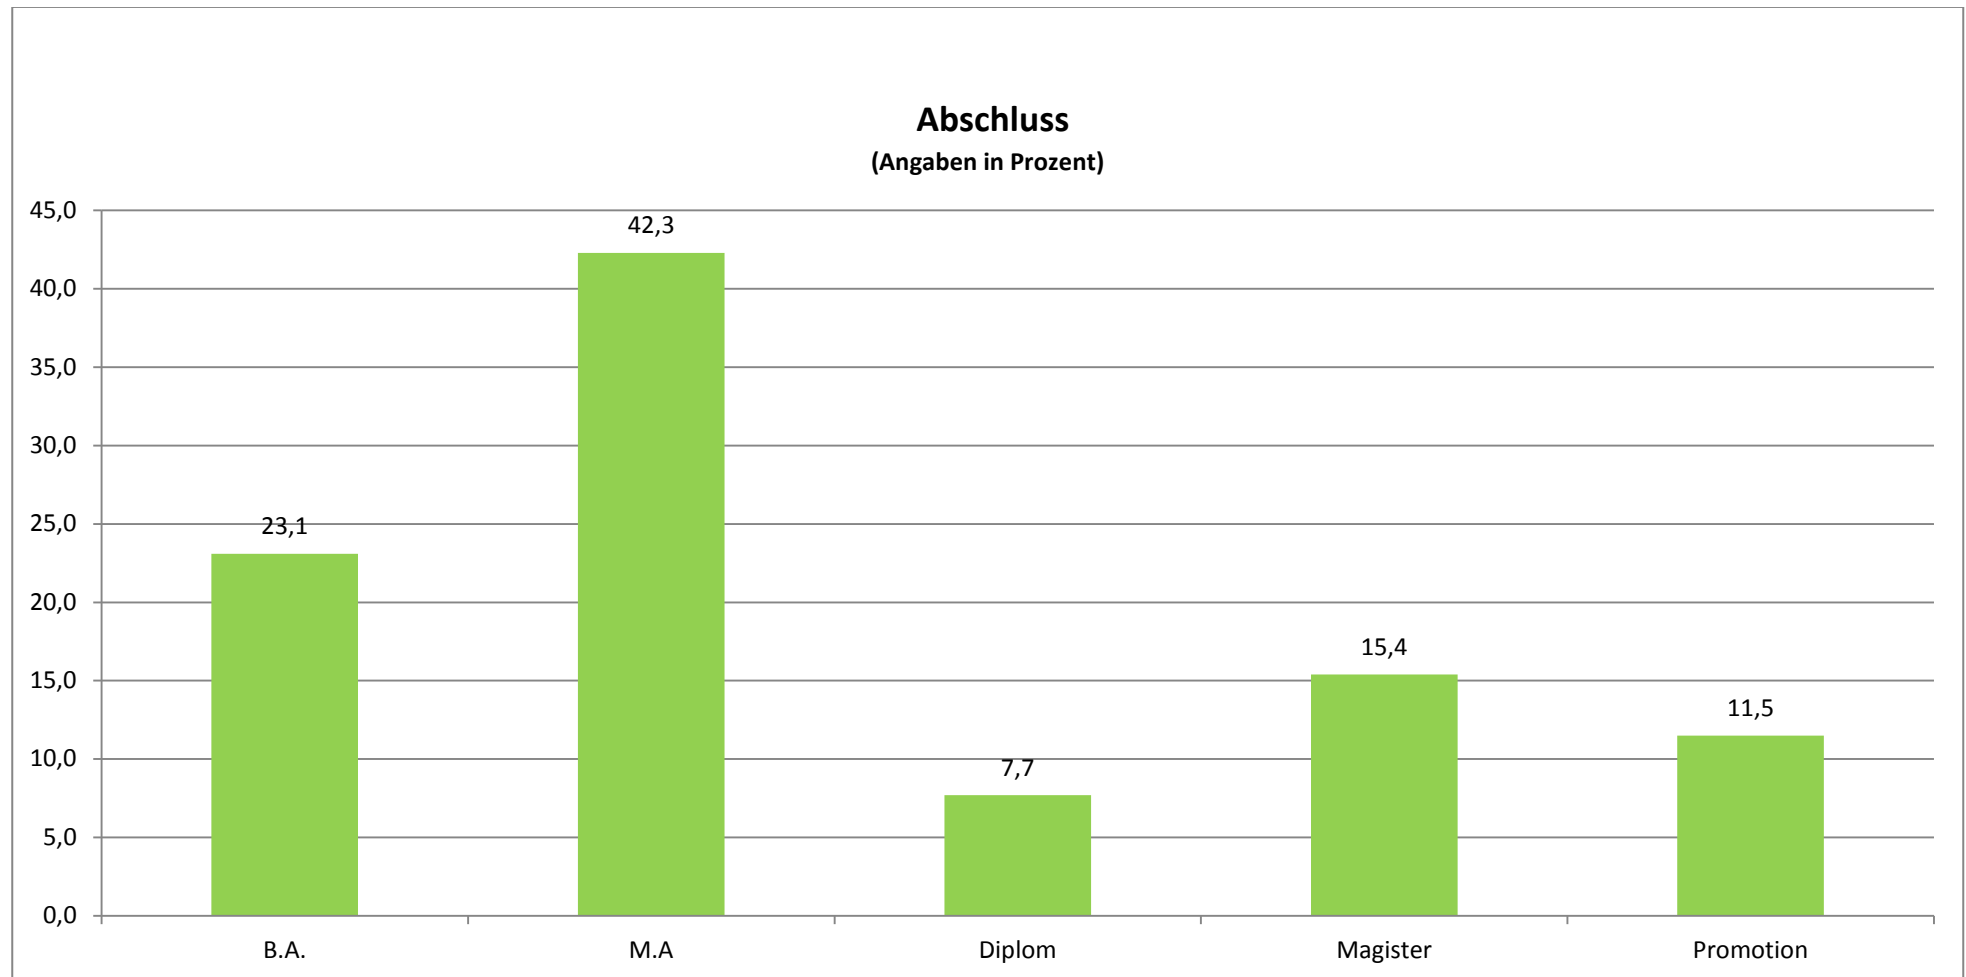

METHODENZENTRUM: GESAMTEVALUATION DER BERATUNGEN (N= 142)

STAND: 01.06.2012

Fachsemester

(Angaben in Prozent)

Durchschnittlicher Wert (absolut): 5,87

Wie kompetent wurden Sie Ihrer Einschätzung nach beraten?

(Angaben in Prozent)

In wie weit konnten alle Ihre Fragen beantwortet werden?

(Angaben in Prozent)

Wenn Sie für die Beratung insgesamt eine Noten geben müssen, welche Note geben Sie?

(Angaben in Prozent)

Durchschnittlicher Wert (absolut): 1,09