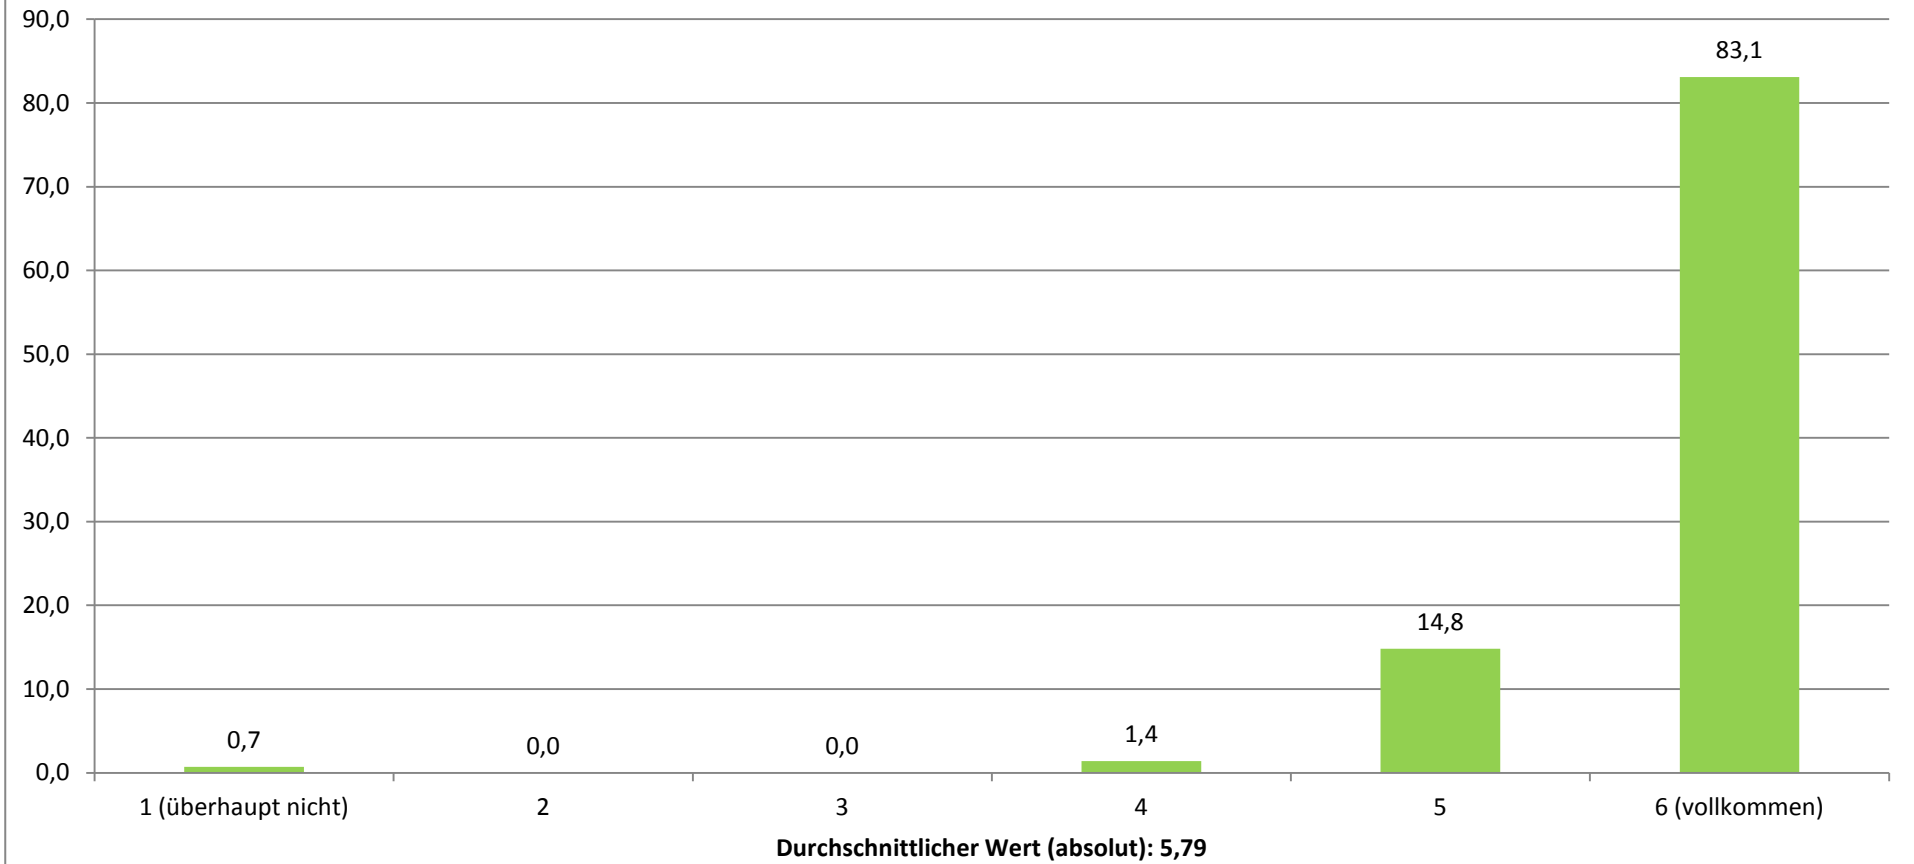

Wie kompetent wurden Sie Ihrer Einschätzung nach beraten?

(Angaben in Prozent)