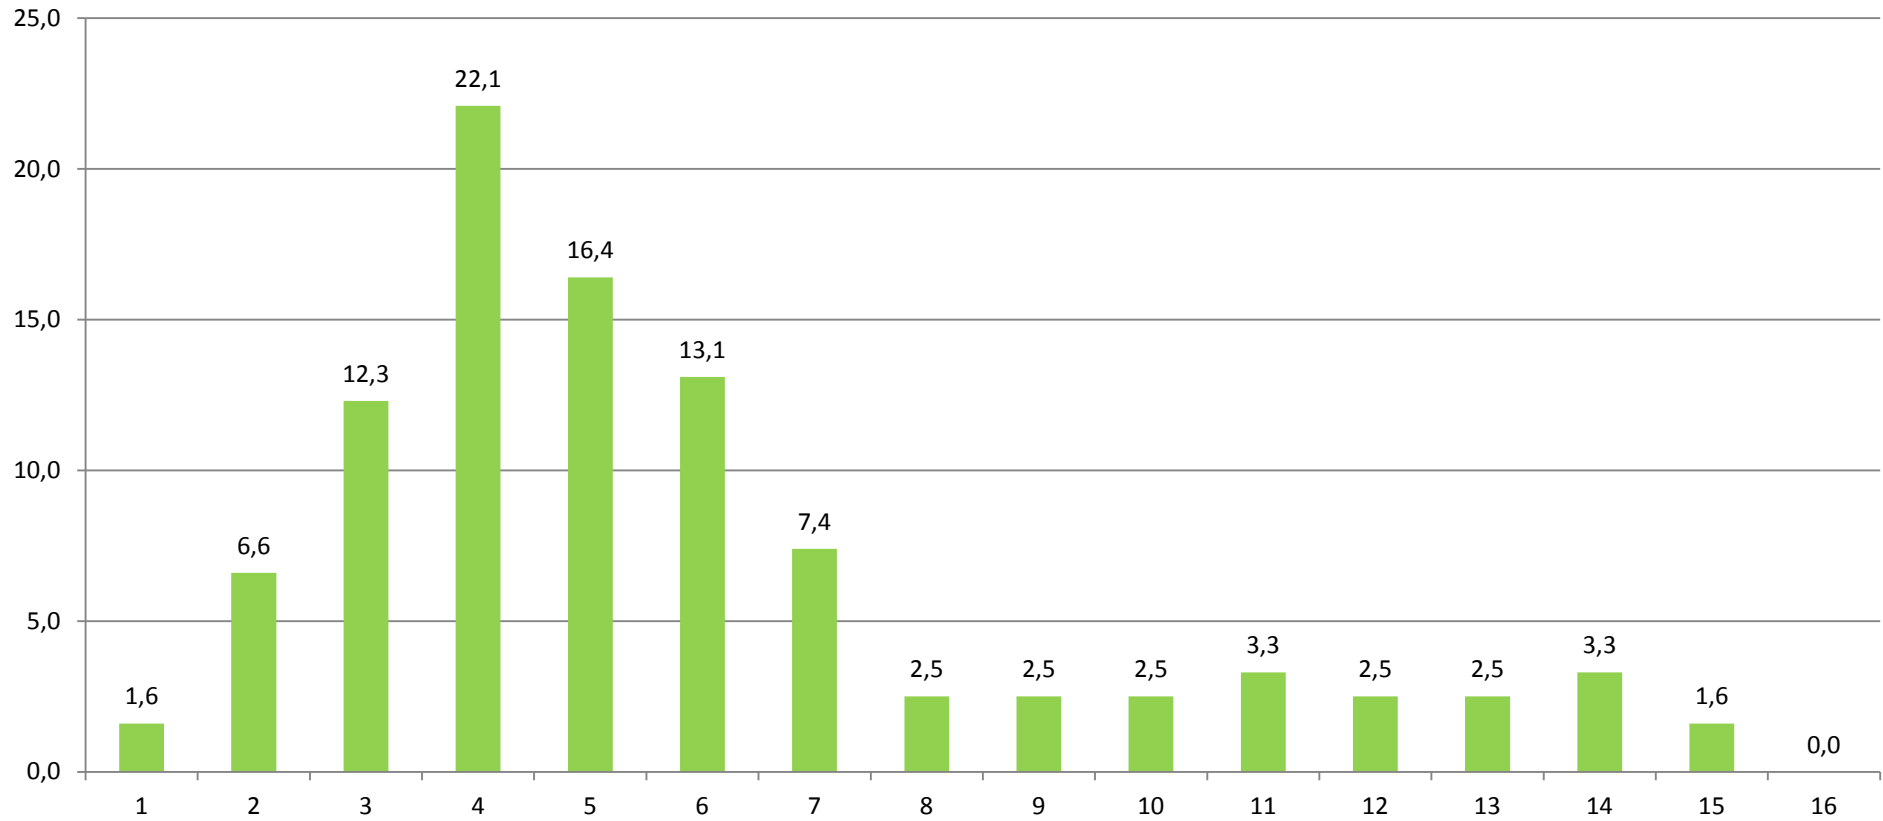

METHODENZENTRUM: GESAMTEVALUATION DER BERATUNGEN (N= 142)

STAND: 01.06.2012

Fachsemester

(Angaben in Prozent)

Durchschnittlicher Wert (absolut): 5,87

Wie kompetent wurden Sie Ihrer Einschätzung nach beraten?

(Angaben in Prozent)

In wie weit konnten alle Ihre Fragen beantwortet werden?

(Angaben in Prozent)

Wenn Sie für die Beratung insgesamt eine Noten geben müssen, welche Note geben Sie?

(Angaben in Prozent)

Durchschnittlicher Wert (absolut): 1,09