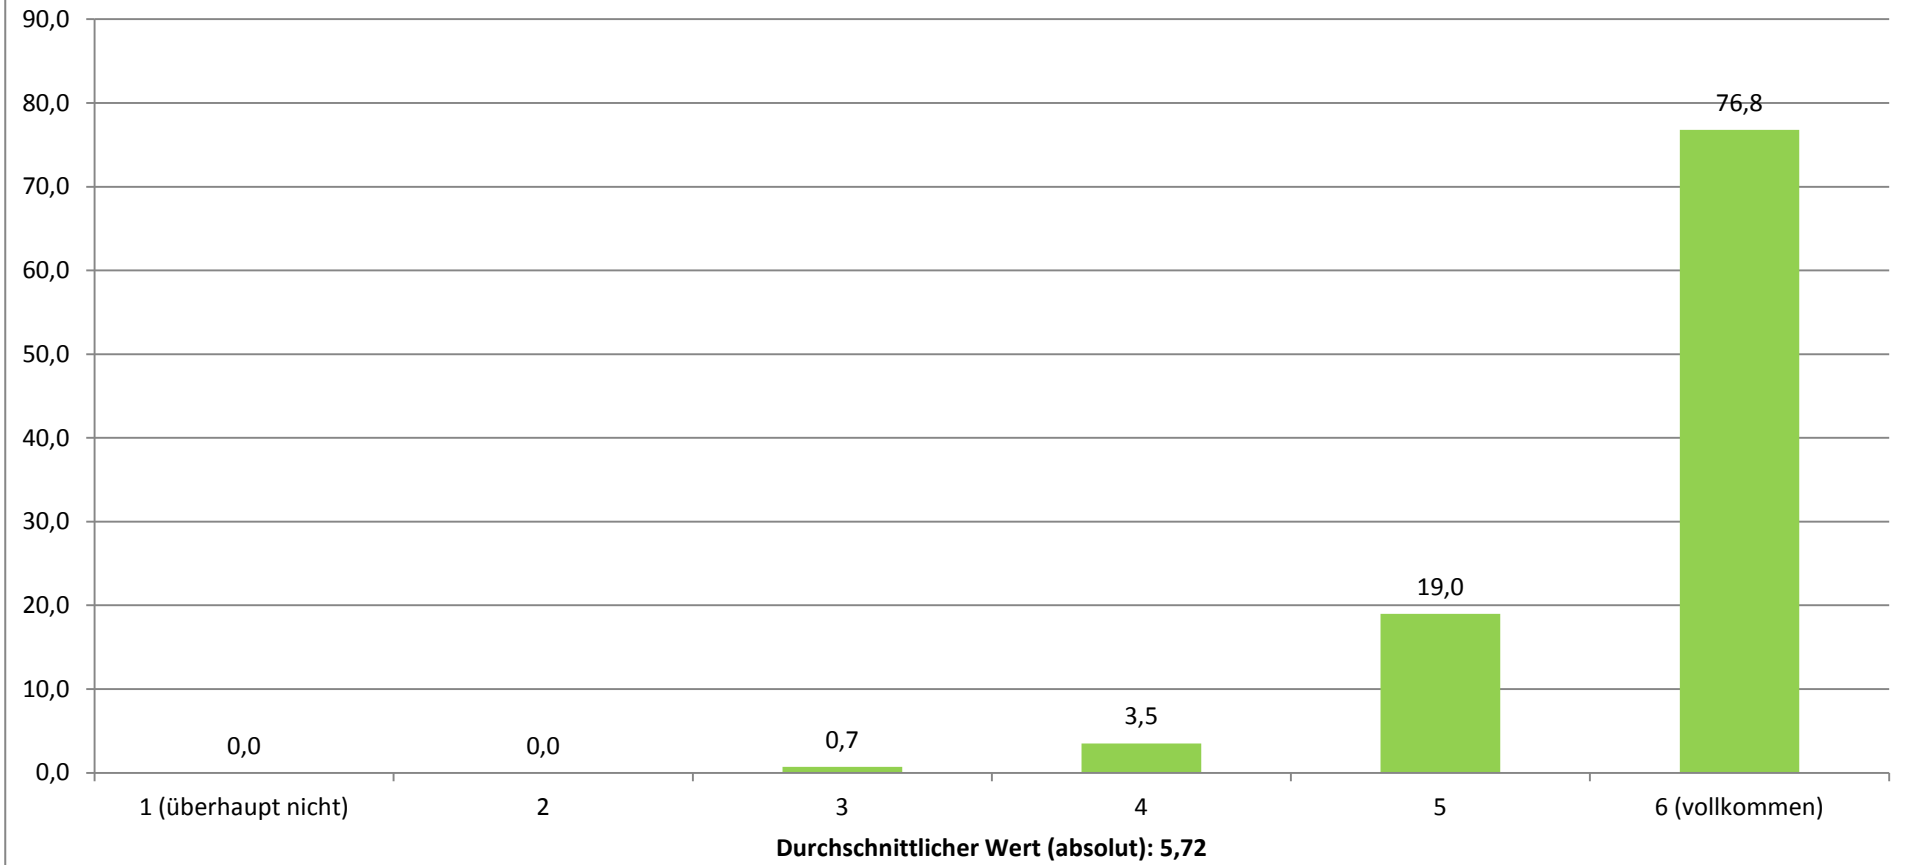

In wie weit konnten alle Ihre Fragen beantwortet werden?

(Angaben in Prozent)