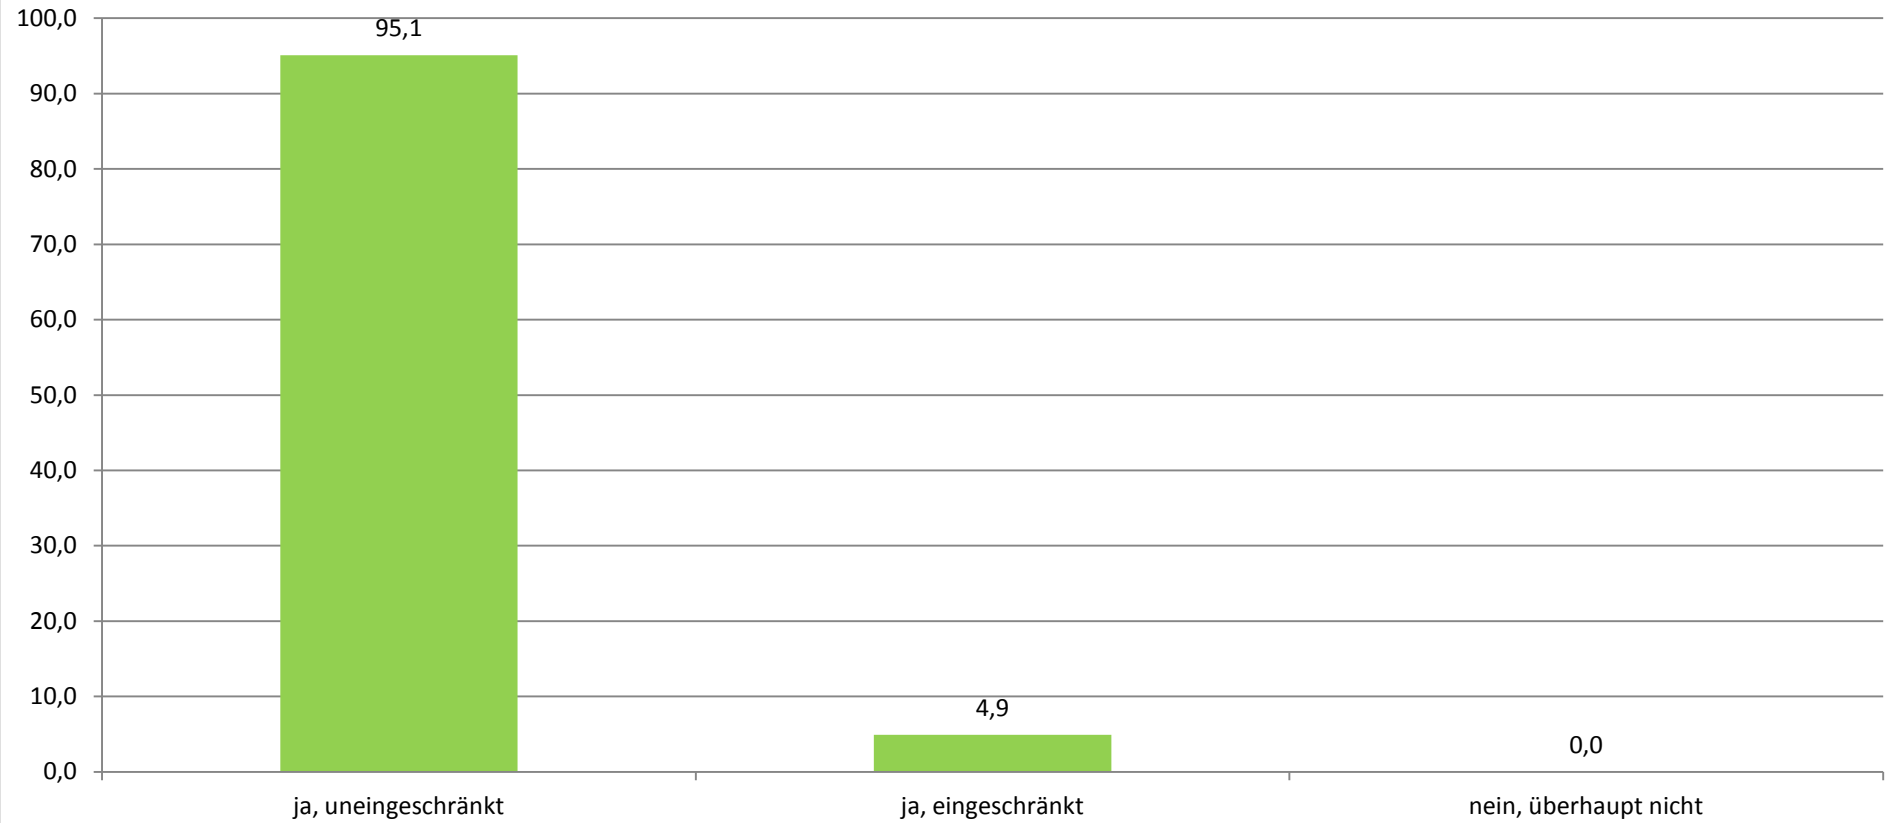

(Angaben in Prozent)

In wie weit konnten alle Ihre Fragen beantwortet werden?

(Angaben in Prozent)

Wenn Sie für die Beratung insgesamt eine Noten geben müssen, welche Note geben Sie?

(Angaben in Prozent)

Durchschnittlicher Wert (absolut): 1,09

Würden Sie die Beratung weiterempfehlen?

(Angaben in Prozent)

Durchschnittlicher Wert (absolut): 1,05