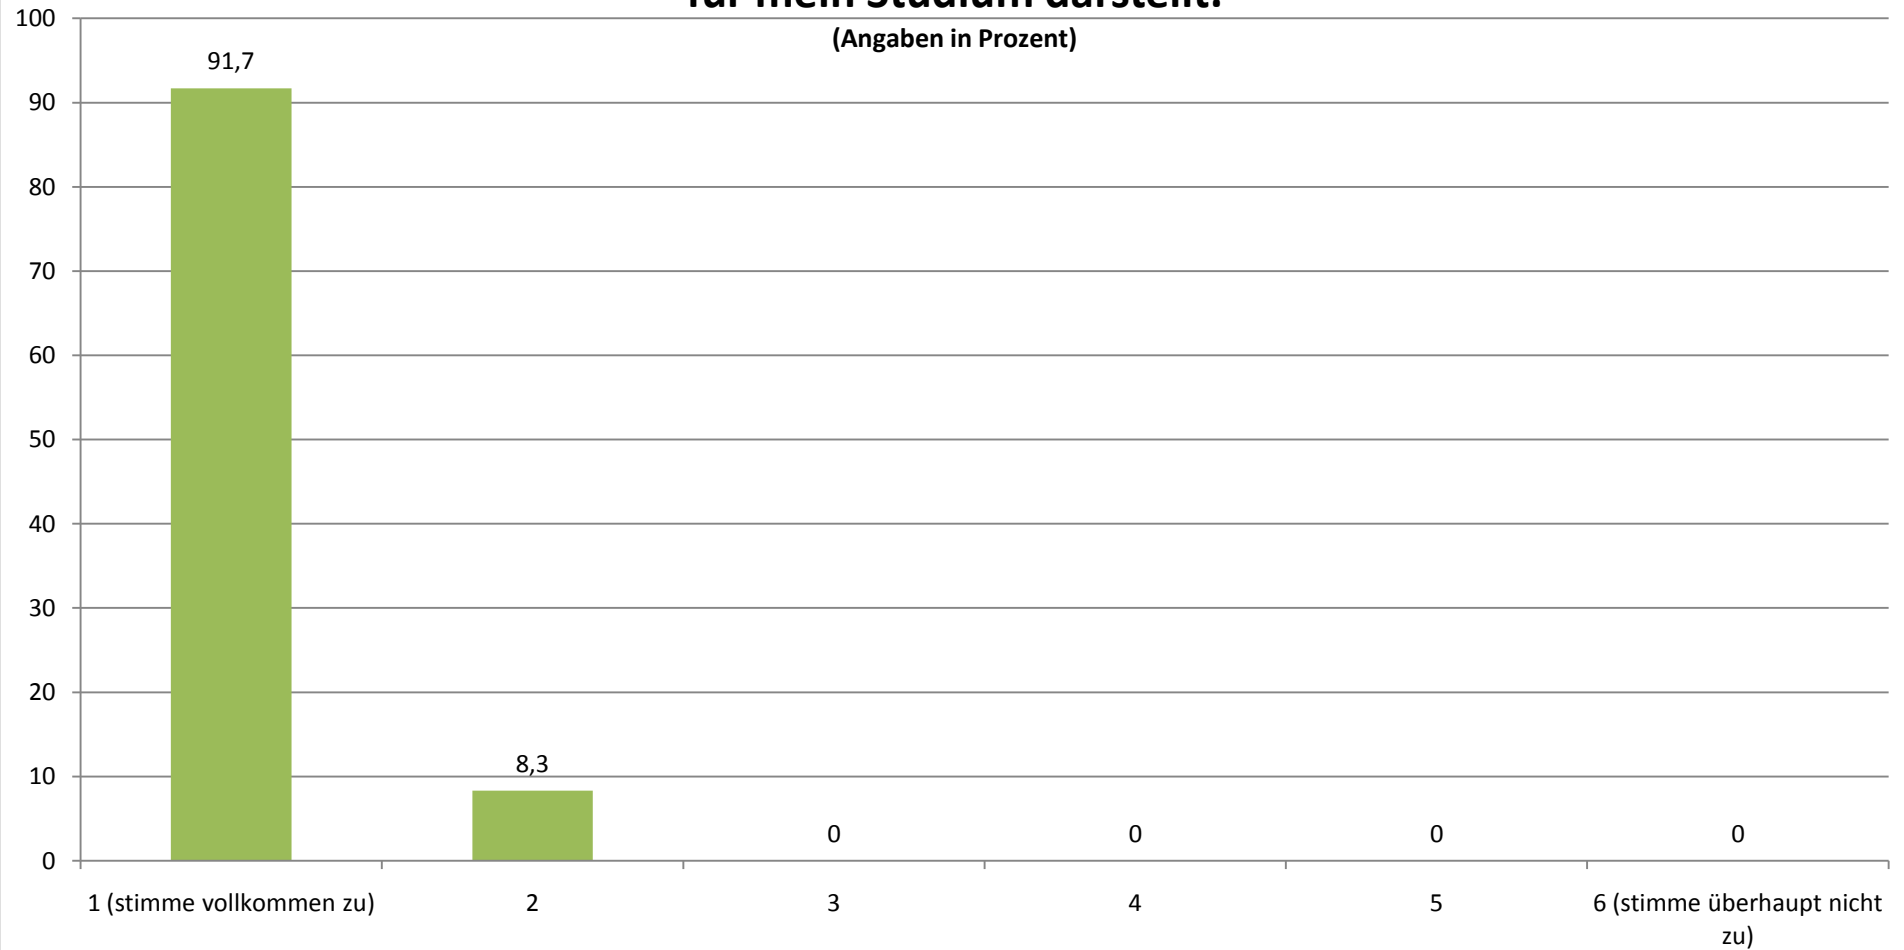

POLITIK: GESAMTEVALUATION DER EXKURSIONEN (N = 24)

STAND: 23.03.11

Durchschnittlicher Wert (absolut): 1,04

Ich finde, dass diese Exkursion eine Verbesserung für mein Studium darstellt.

(Angaben in Prozent)

Durchschnittlicher Wert (absolut): 1,08

Die Exkursion ist aus meiner Sicht ein wichtiger Bestandteil für die Lehrveranstaltung.

(Angaben in Prozent)

Durchschnittlicher Wert (absolut): 1,25

Die Teilnehmerzahl fand ich...