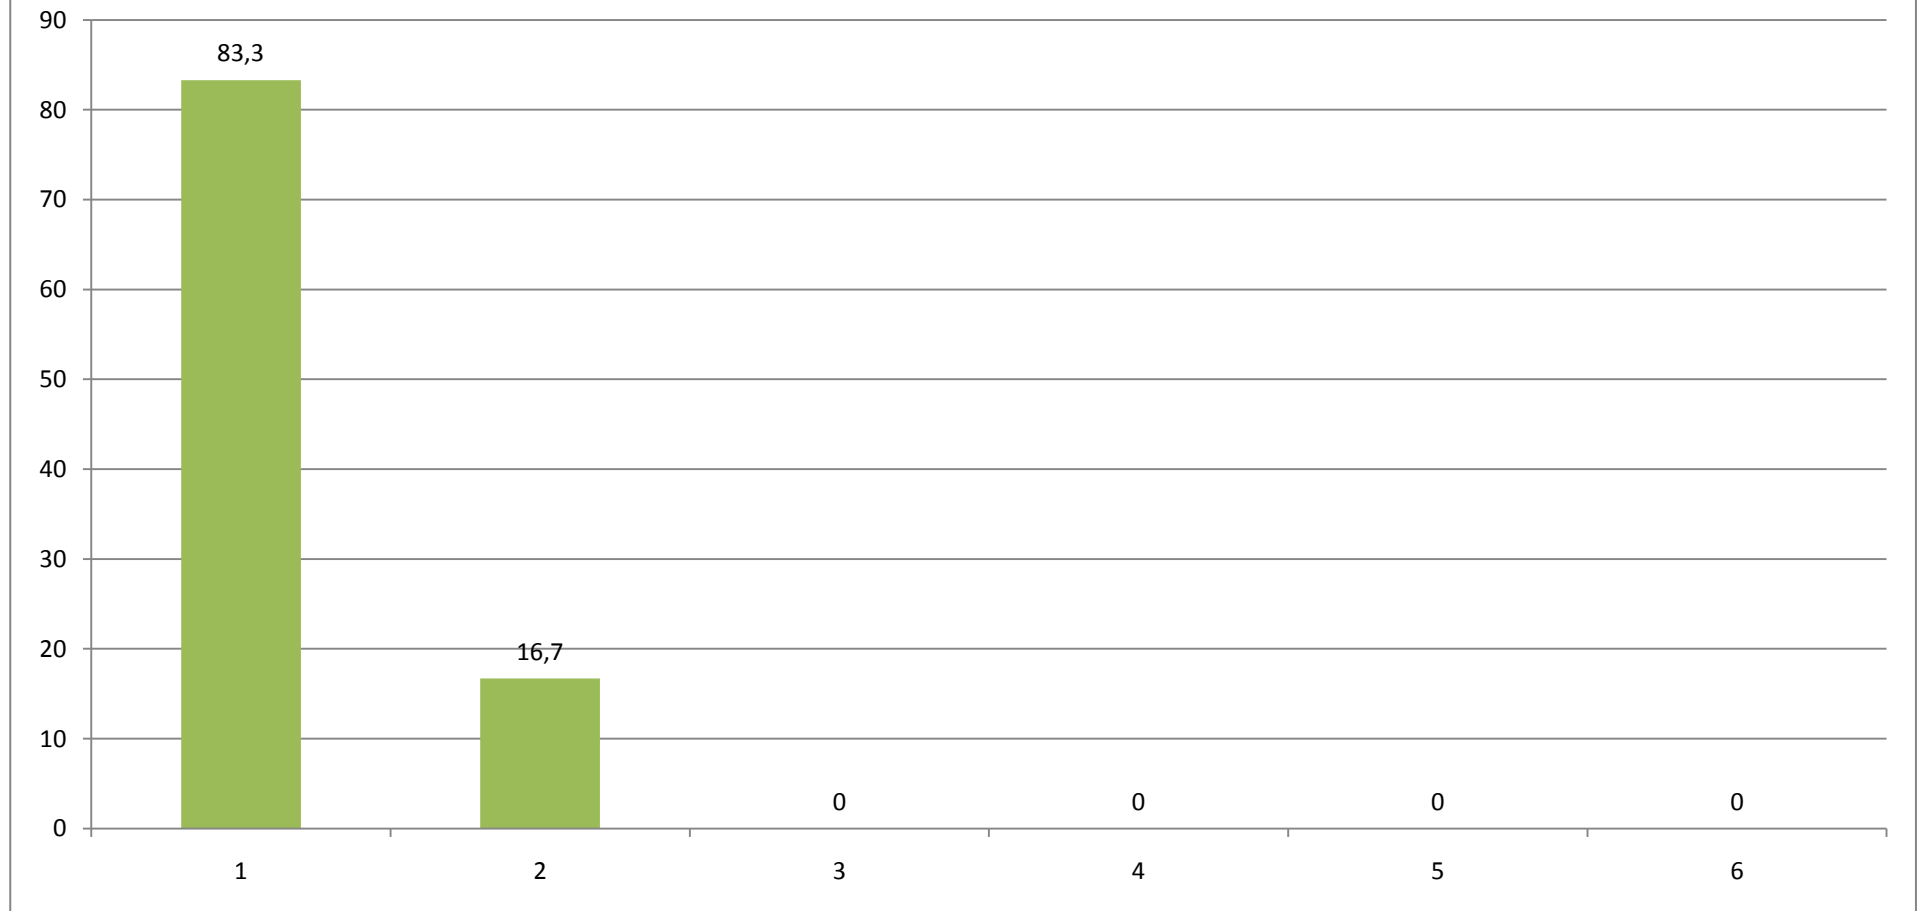

Wenn Sie für die Exkursion insgesamt eine Note geben müssen, welche Note geben Sie?

(Angaben in Prozent)

Durchschnittliche Note: 1,17