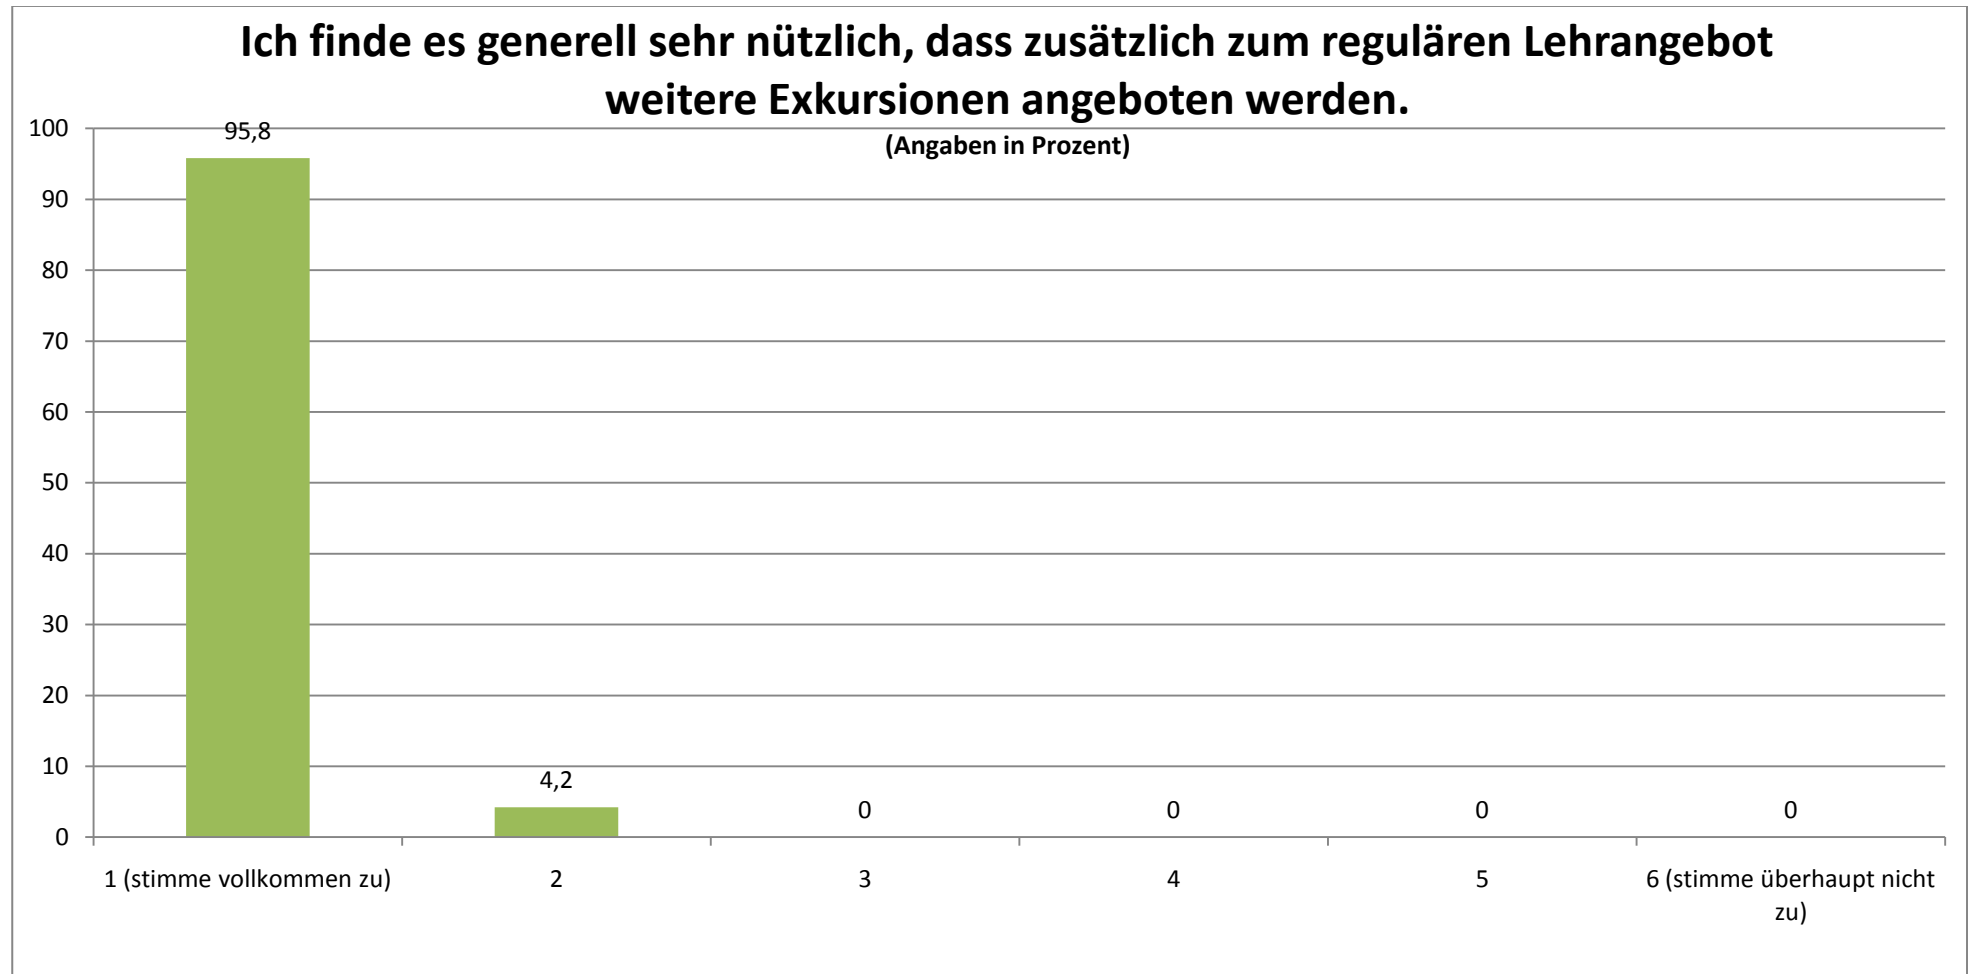

POLITIK: GESAMTEVALUATION DER EXKURSIONEN (N = 24)

STAND: 23.03.11

Durchschnittlicher Wert (absolut): 1,04

Ich finde, dass diese Exkursion eine Verbesserung für mein Studium darstellt.

(Angaben in Prozent)

Durchschnittlicher Wert (absolut): 1,08

Die Exkursion ist aus meiner Sicht ein wichtiger Bestandteil für die Lehrveranstaltung.

(Angaben in Prozent)

Durchschnittlicher Wert (absolut): 1,25

Die Teilnehmerzahl fand ich...

(Angaben in Prozent)

Durchschnittlicher Wert (absolut): 2,00

Wenn Sie für die Exkursion insgesamt eine Note geben müssen, welche Note geben Sie?

(Angaben in Prozent)

Durchschnittliche Note: 1,17