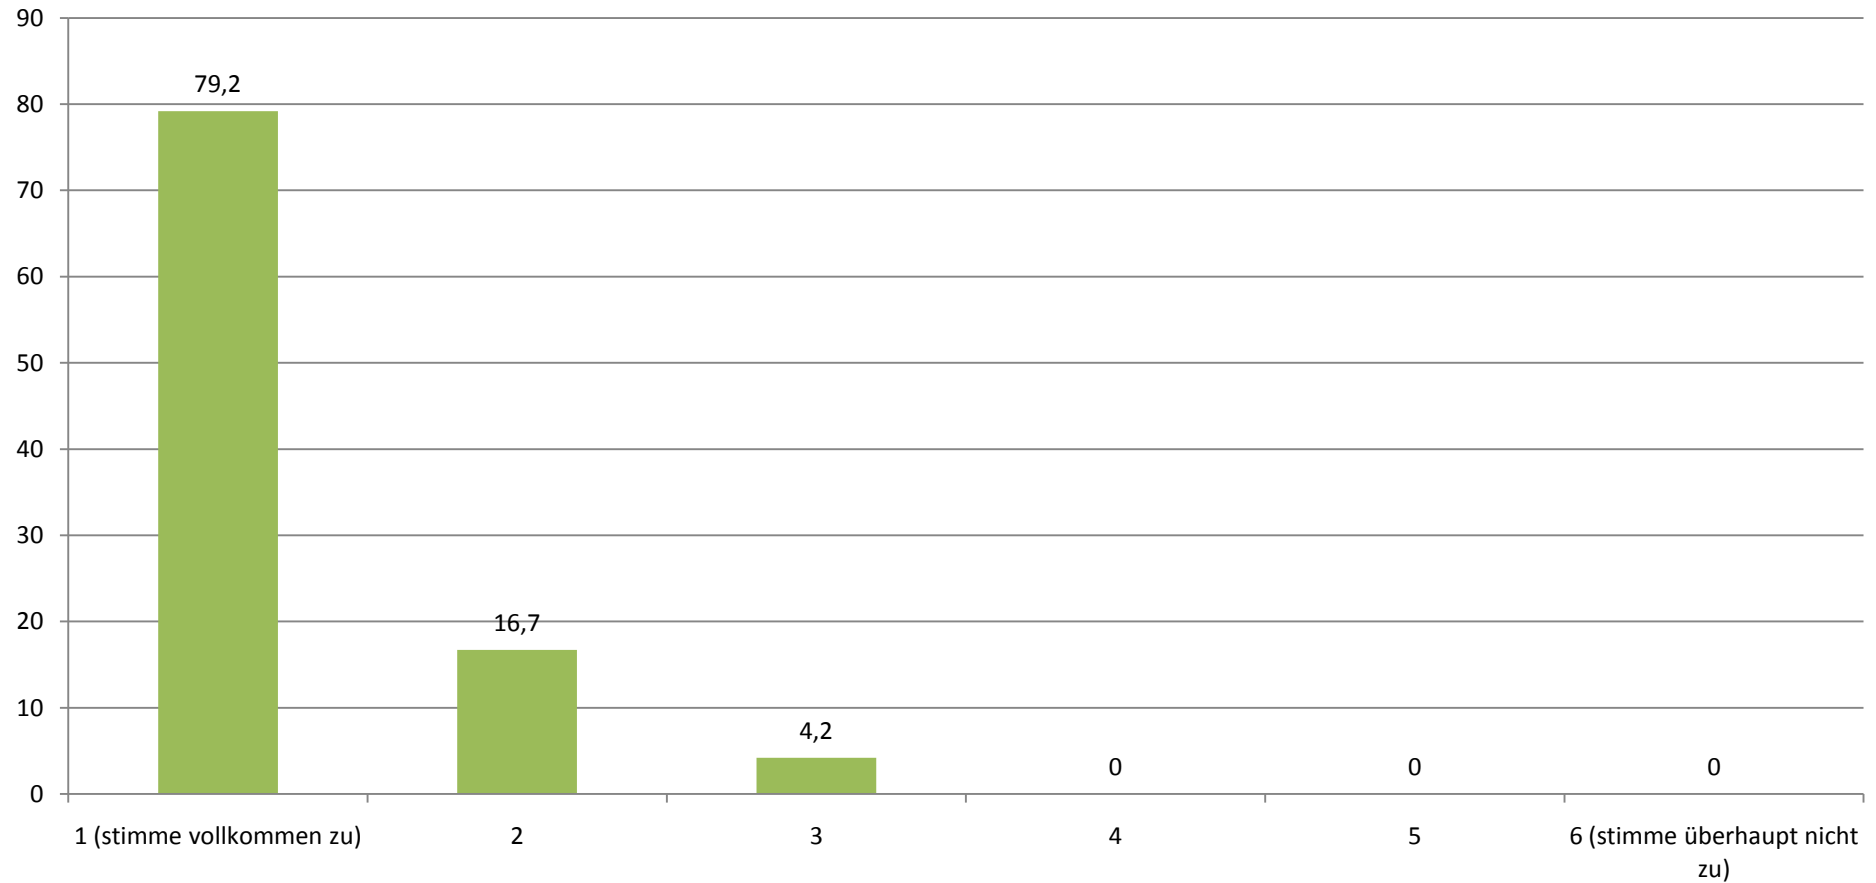

POLITIK: GESAMTEVALUATION DER EXKURSIONEN (N = 24)

STAND: 23.03.11

Durchschnittlicher Wert (absolut): 1,04

Ich finde, dass diese Exkursion eine Verbesserung für mein Studium darstellt.

(Angaben in Prozent)

Durchschnittlicher Wert (absolut): 1,08

Die Exkursion ist aus meiner Sicht ein wichtiger Bestandteil für die Lehrveranstaltung.

(Angaben in Prozent)

Durchschnittlicher Wert (absolut): 1,25

Die Teilnehmerzahl fand ich...

(Angaben in Prozent)

Durchschnittlicher Wert (absolut): 2,00

Wenn Sie für die Exkursion insgesamt eine Note geben müssen, welche Note geben Sie?

(Angaben in Prozent)

Durchschnittliche Note: 1,17