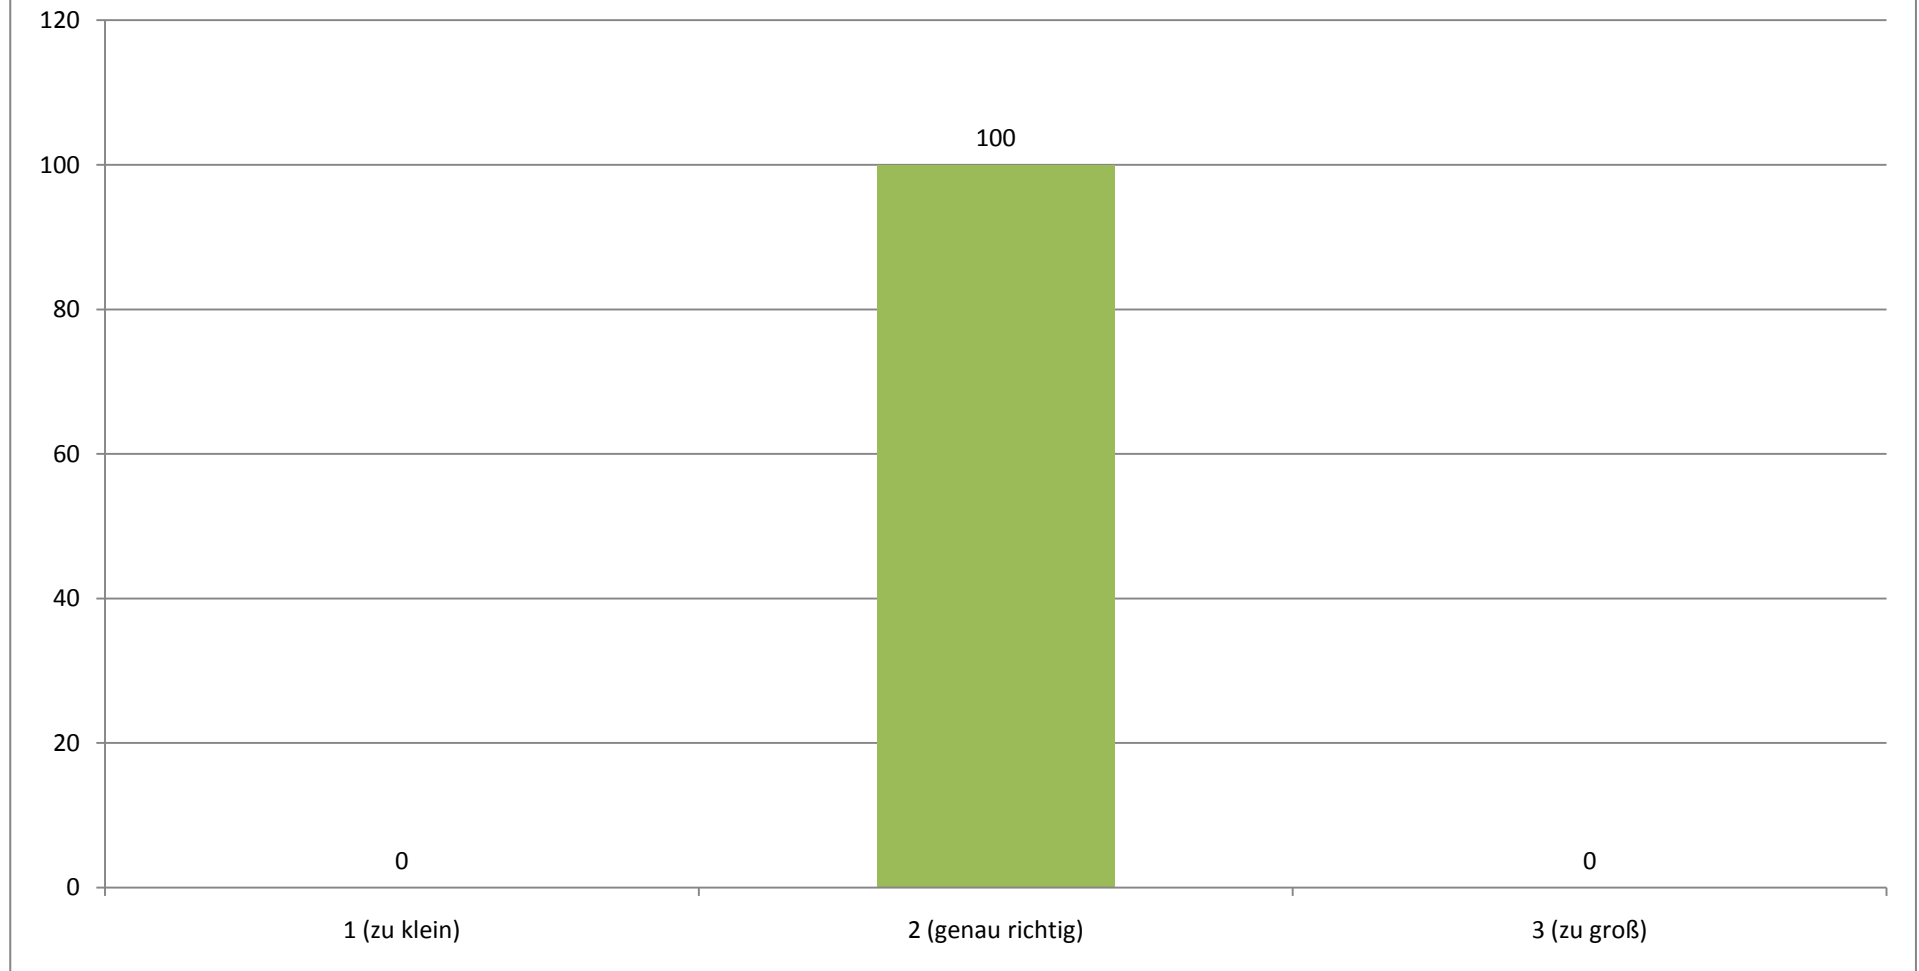

Durchschnittlicher Wert (absolut): 1,08

Die Exkursion ist aus meiner Sicht ein wichtiger Bestandteil für die Lehrveranstaltung.

(Angaben in Prozent)

Durchschnittlicher Wert (absolut): 1,25

Die Teilnehmerzahl fand ich...

(Angaben in Prozent)

Durchschnittlicher Wert (absolut): 2,00

Wenn Sie für die Exkursion insgesamt eine Note geben müssen, welche Note geben Sie?

(Angaben in Prozent)

Durchschnittliche Note: 1,17